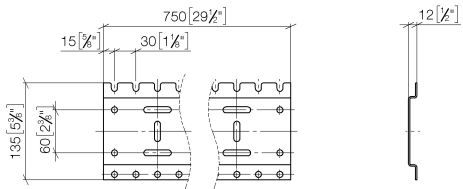

## xGRID Staffa di montaggio 750 mm -

---

12 315 970 90

- larghezza 750mm
- altezza 135 mm
- profondità 12 mm
- vite di fissaggio con tasselli

Maggiori informazioni sulla staffa di montaggio xGRID sono disponibili nell'appendice per la progettazione all'interno del catalogo SYMETRICS.

xGRID Staffa di montaggio 750 mm -

---

12 315 970 90

mm [inches]

**xGRID Staffa di montaggio 750 mm -**

12 315 970 90

**Elenco delle parti di ricambio**

<b>N.</b>	<b>Codice articolo</b>	<b>Denominazione</b>	<b>Quantità necessaria</b>	<b>Tempo di produzione</b>
1	04 30 31 024 01 90	set di fissaggio	1	2